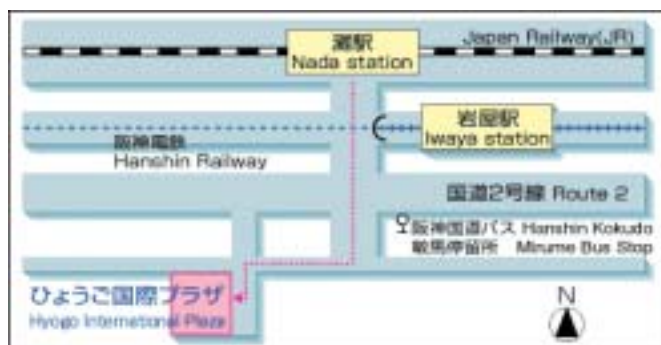

<お問い合わせ先>

(財)兵庫県国際交流協会
国際広報センター課

〒651-0073

神戸市中央区脇浜海岸通 1-5-1

国際健康開発センター2F (県立美術館西どなり)

TEL (078)230-3260 FAX (078)230-3280

E-mail hia@net.hyogo-ip.or.jp